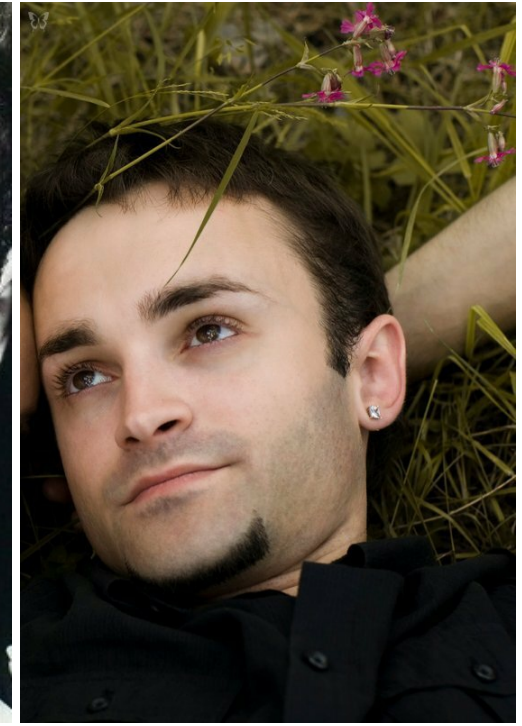

EL'DAR MINAEV

зріст: 184, вага: 68, груди: 94, талія: 77, стегна: 91
<https://podium.im/ua/models/303171>