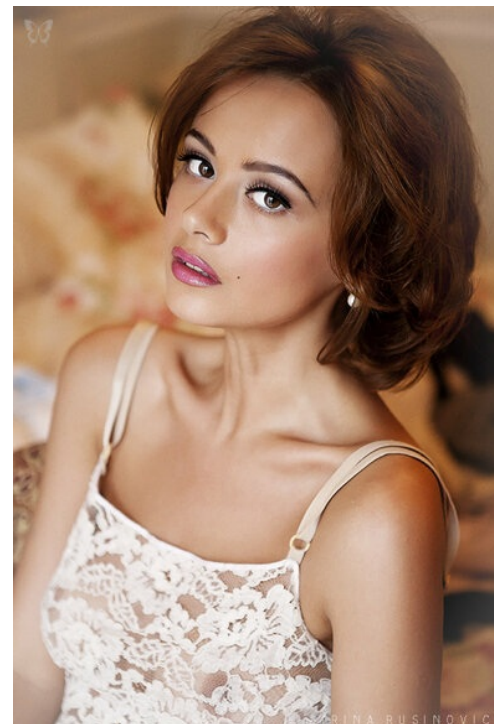

# NADEZDA NADEZDA

рост: 165, вес: 50, грудь: 87, талия: 60, бедра: 90  
<https://podium.im/en/models/605227>