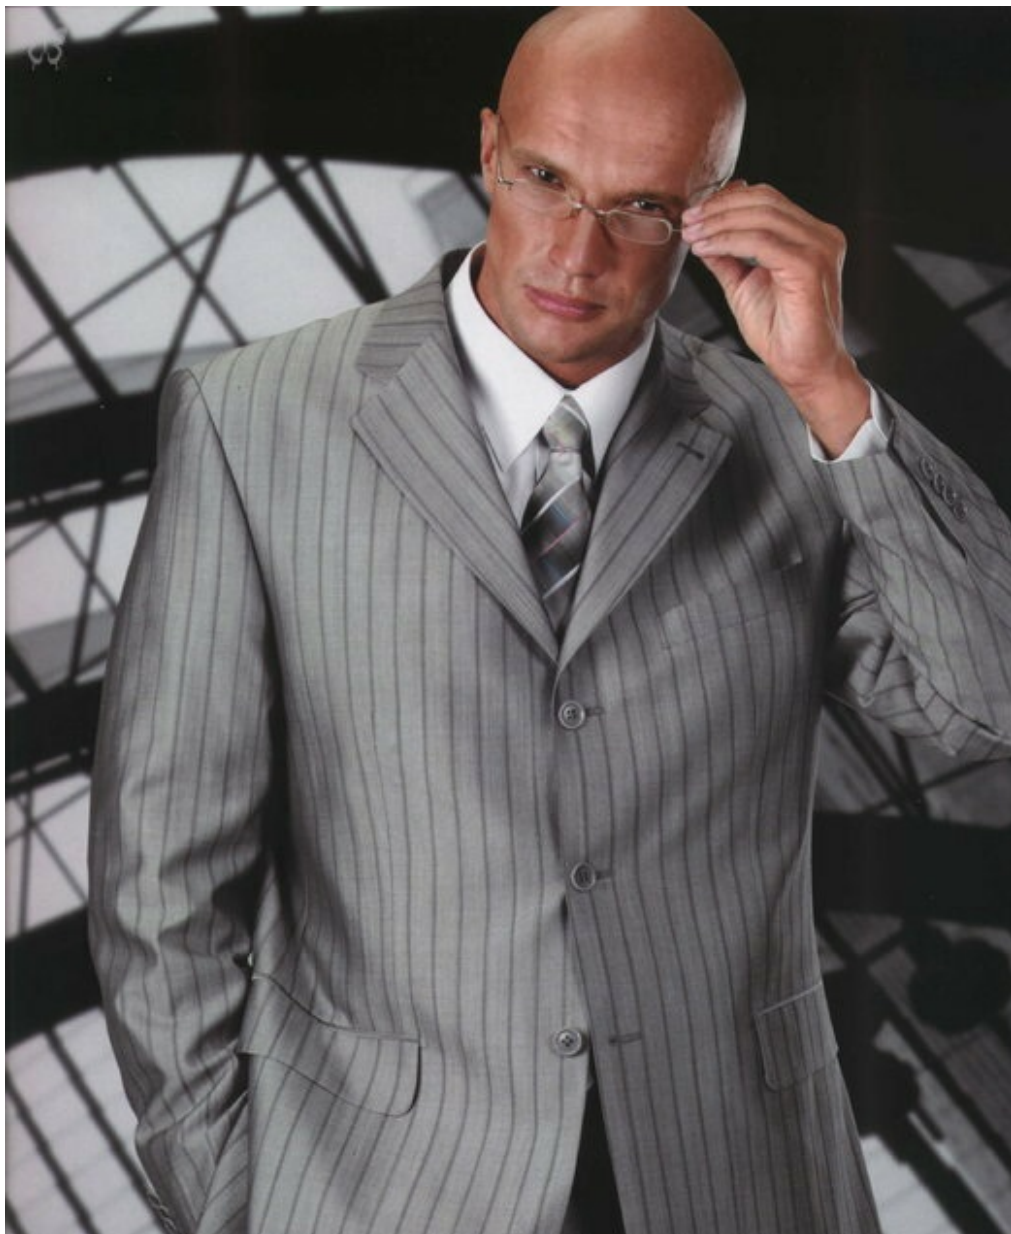

MITURIC MITURIC

зріст: 188, вага: 105, груди: 125, талія: 92, стегна: 104
<https://podium.im/ua/models/696081>