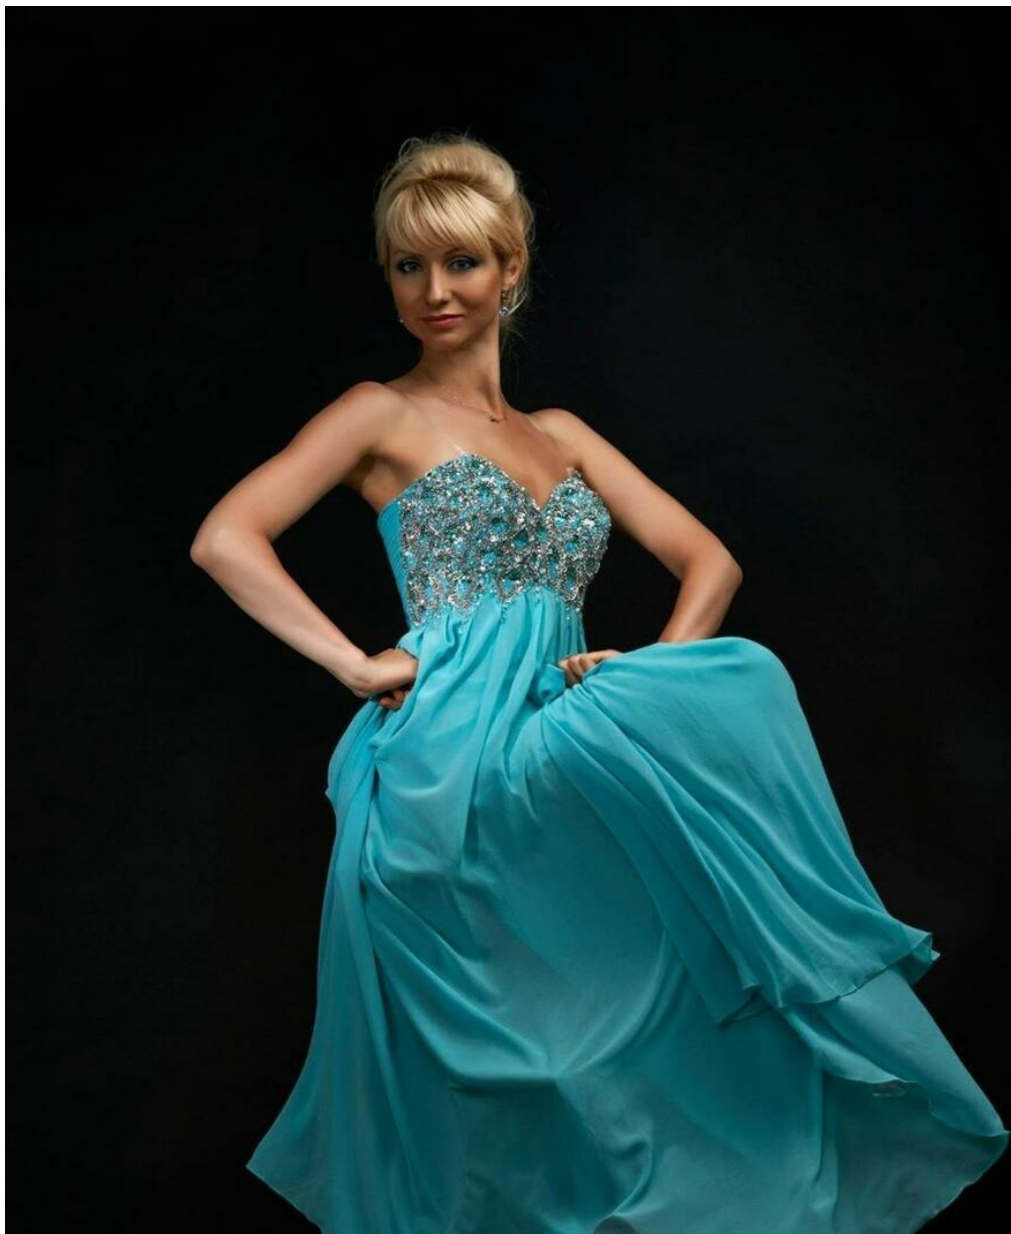

ALENA AREMCUK

зріст: 175, вага: 54, груди: 92, талія: 58, стегна: 90
<https://podium.im/ua/models/8260>